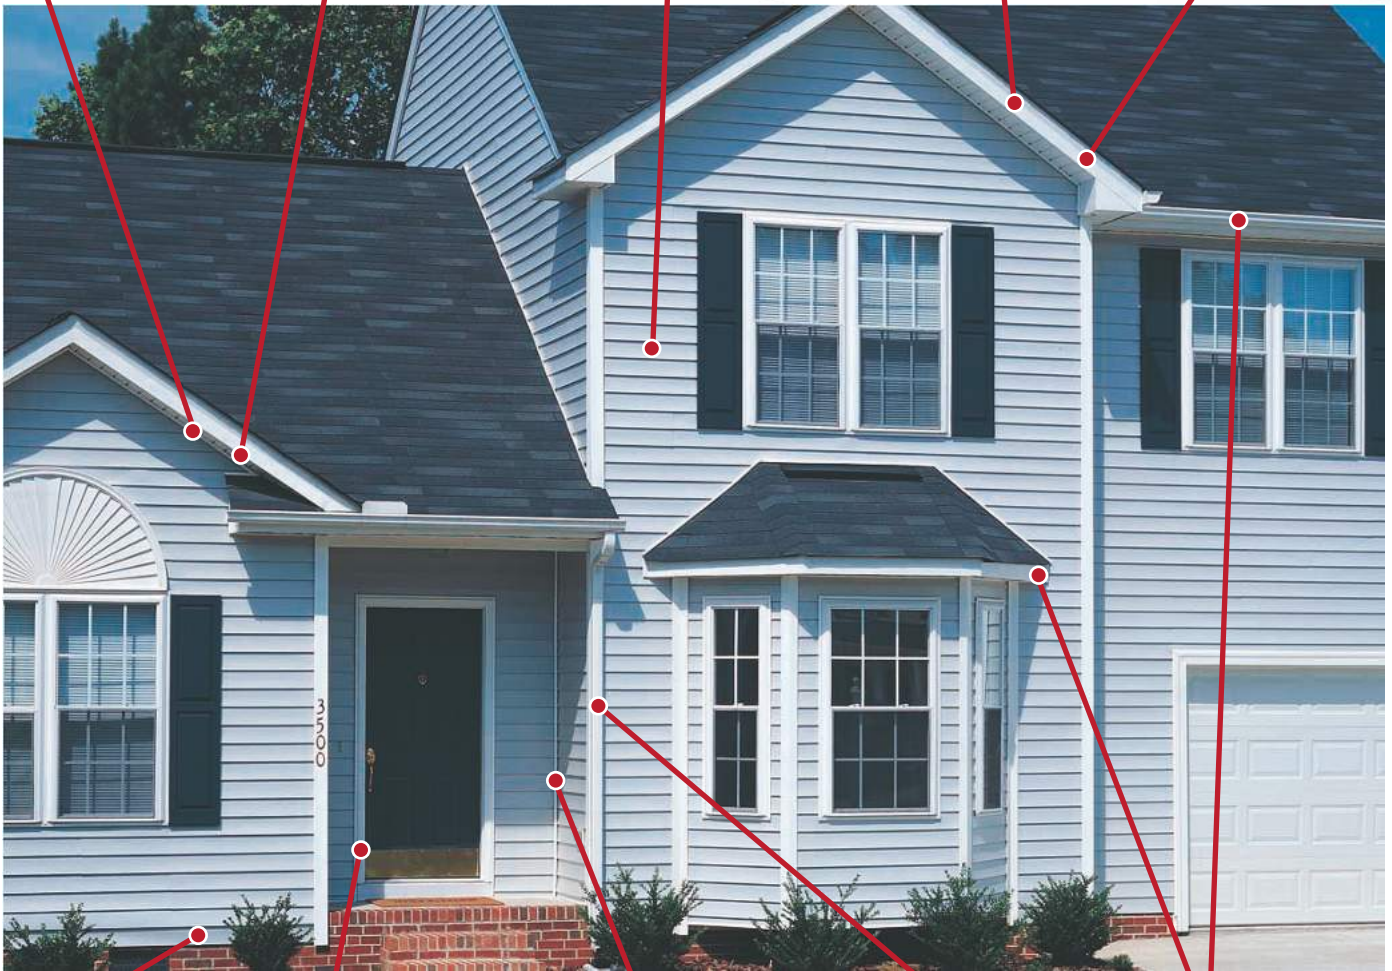

Accesorios VINYL SIDING

ALERO SÓLIDO

Para revestir bajo el alero
Tira de 0,30 x 3,66 mt

ALERO VENTILADO

Para revestir bajo el alero
Permite ventilación de la techumbre.
Tira de 0,30 x 3,66 mt

PANEL DE REVESTIMIENTO

Para revestir fachadas y muros.
Tira de 0,20 x 3,81 mt

PERFIL DE TÉRMINO

Terminación de último panel y tapacán
Tira de 3,81 mt

TAPACÁN

Para revestir la parte frontal del alero.
Tira de 0,19 x 3,05 mt

PERFIL DE INICIO

Para enganchar el primer panel de revestimiento.
Tira de 3,81 mt

PERFIL "J" 5/8

Para marcos de puertas o ventanas.
Tira de 3,66 mt

PERFIL ESQUINERO INTERIOR

Terminación en esquinas interiores
Tira de 3,05 mt

PERFIL ESQUINERO EXTERIOR

Terminación en esquinas exteriores
Tira de 3,05 mt

PERFIL "F"

Para sostener el tapacán y los aleros.
Tira de 3,81 mt

Recomendaciones para asegurar una buena instalación:

FIJACIÓN: CLAVO ESPECIAL TRANSACO